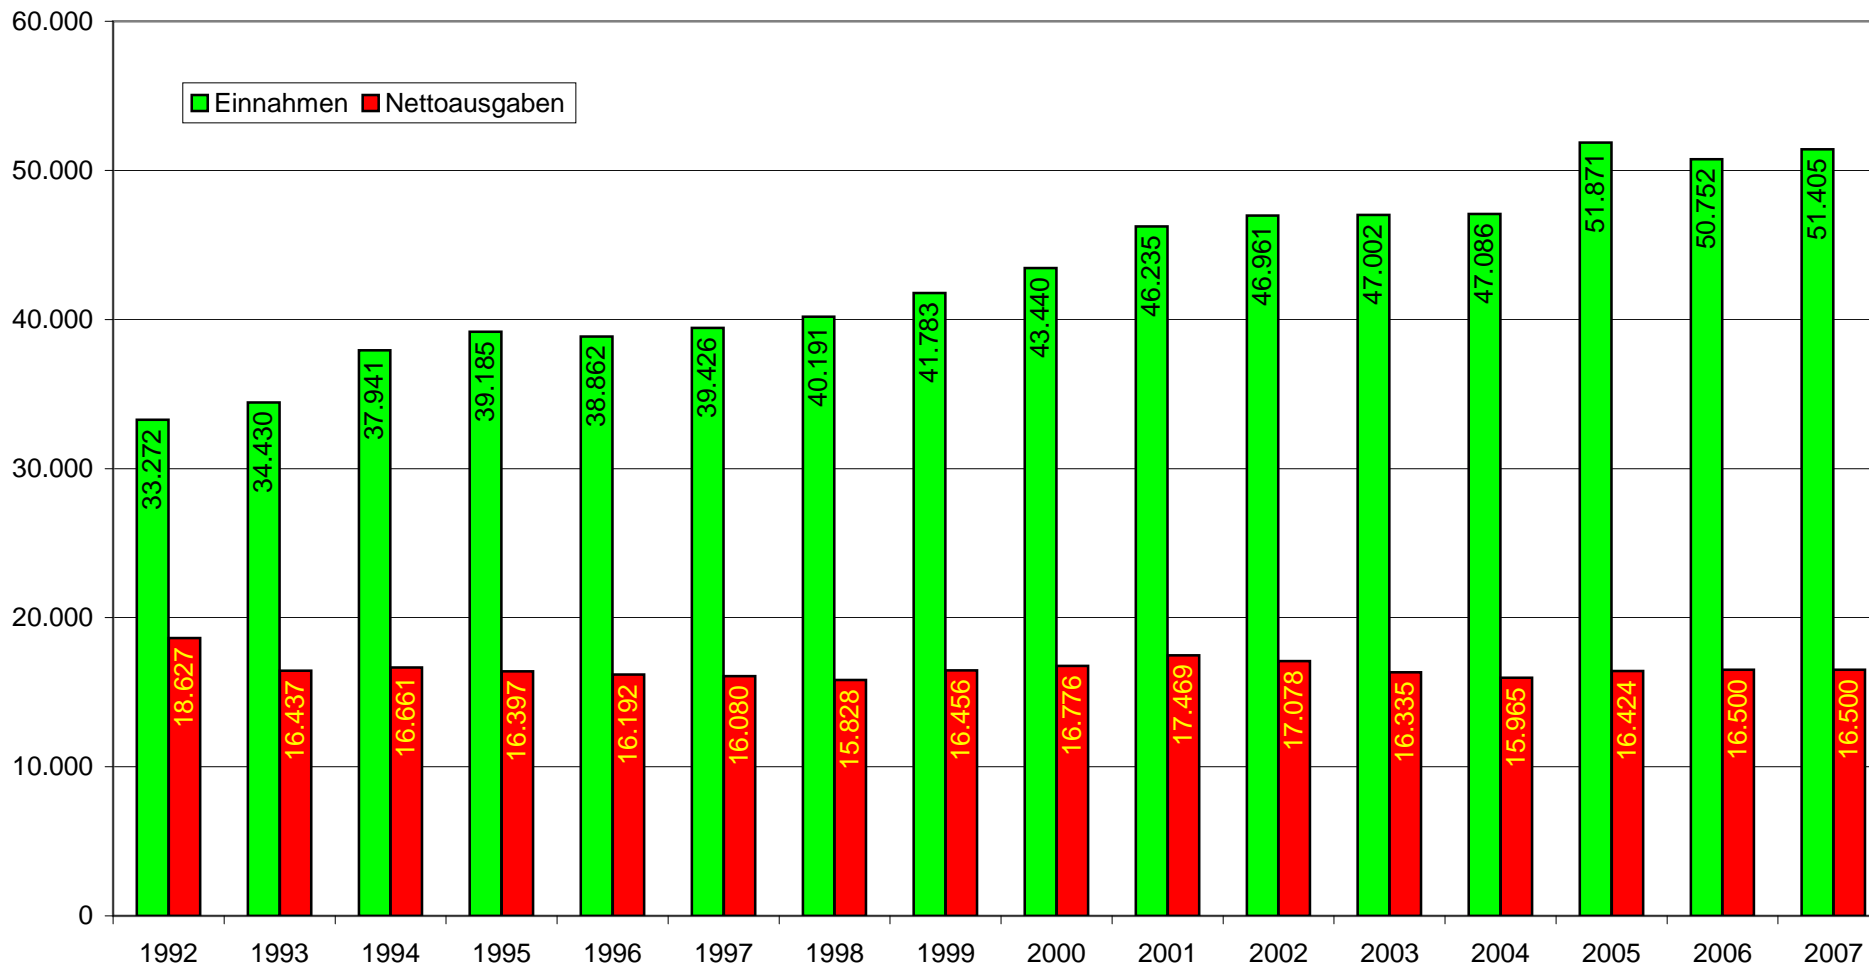

Einnahmen / Ausgaben für das Straßenwesen in Deutschland in Mio. EUR

Quellen: DIW, Berlin; Statistisches Bundesamt, Wiesbaden; BAG, Köln; VDA, Frankfurt am Main sowie Berechnungen und Schätzungen des BGL

Stand: Oktober 2009