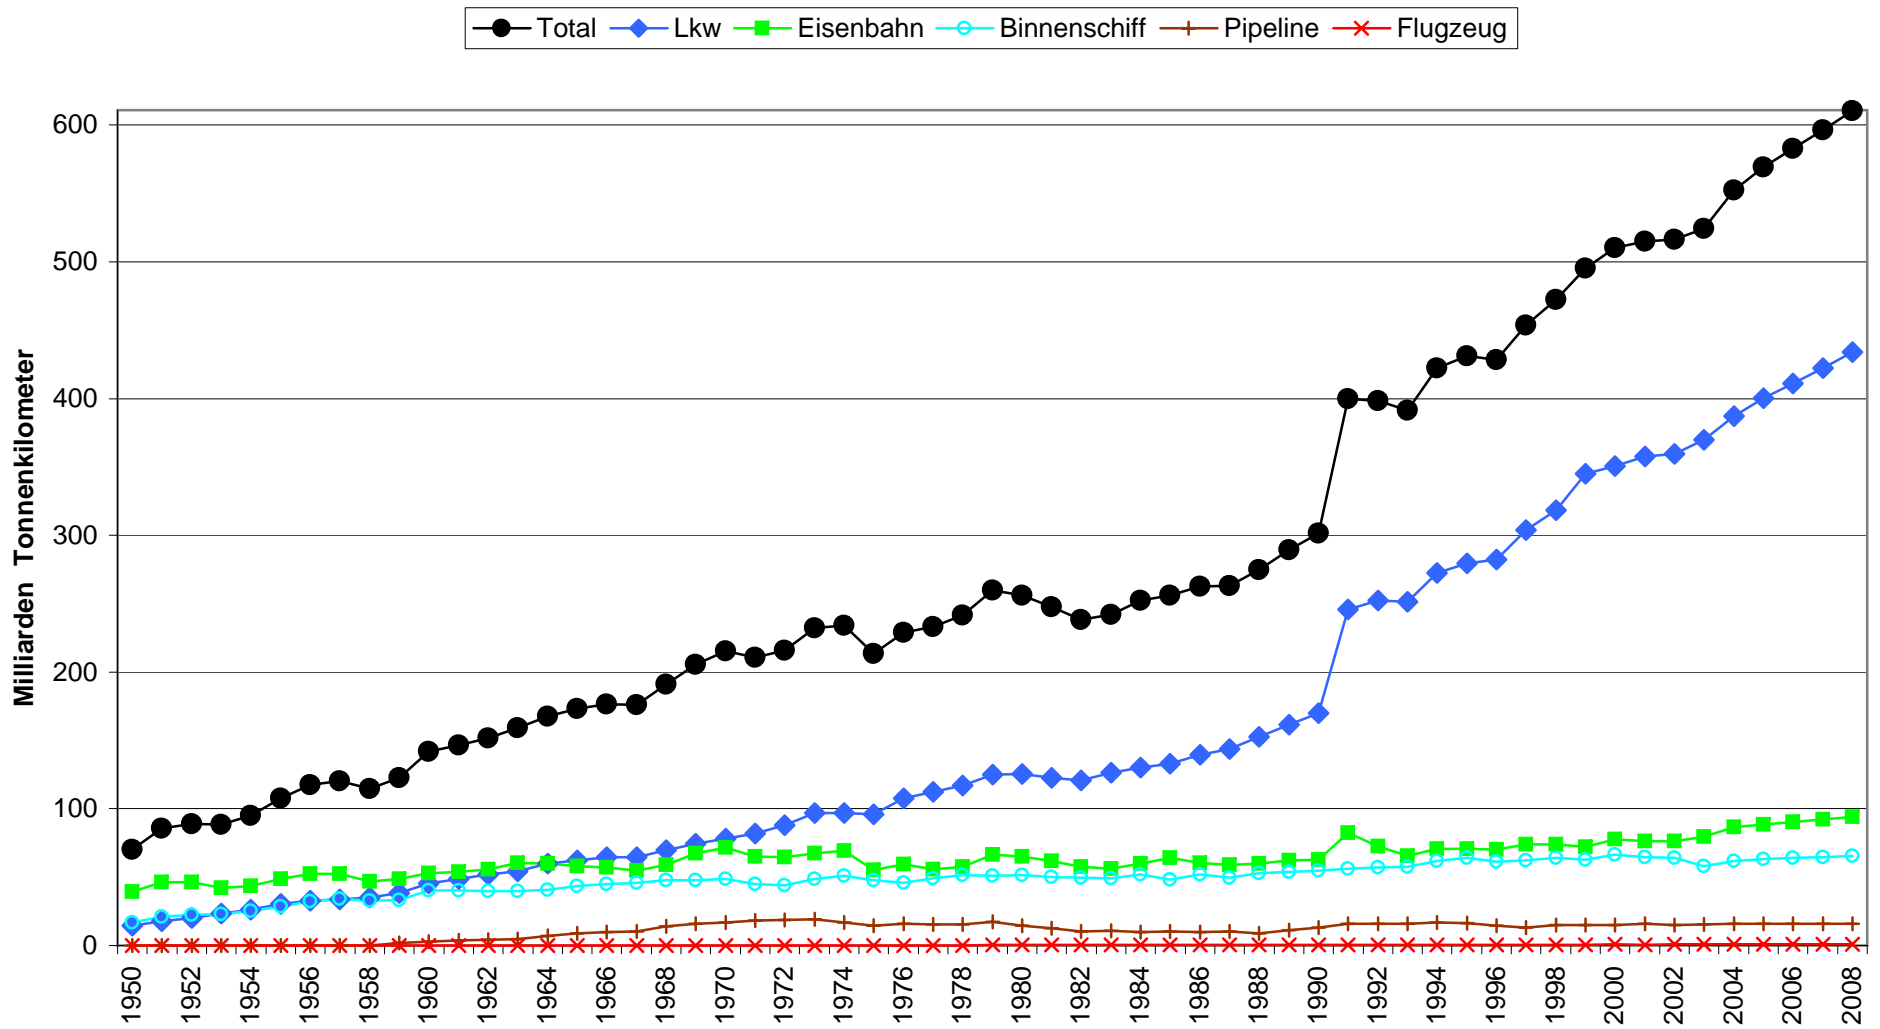

Transportleistung der Verkehrsträger im Bundesgebiet 1950-2008

Quellen: DIW, Berlin; ifo, München; Statistisches Bundesamt, Wiesbaden; Prognos/ProgTrans, Basel und Berechnungen des BGL
 © BGL e.V. - Verwertung und Vervielfältigung nur mit Quellenangabe gestattet.