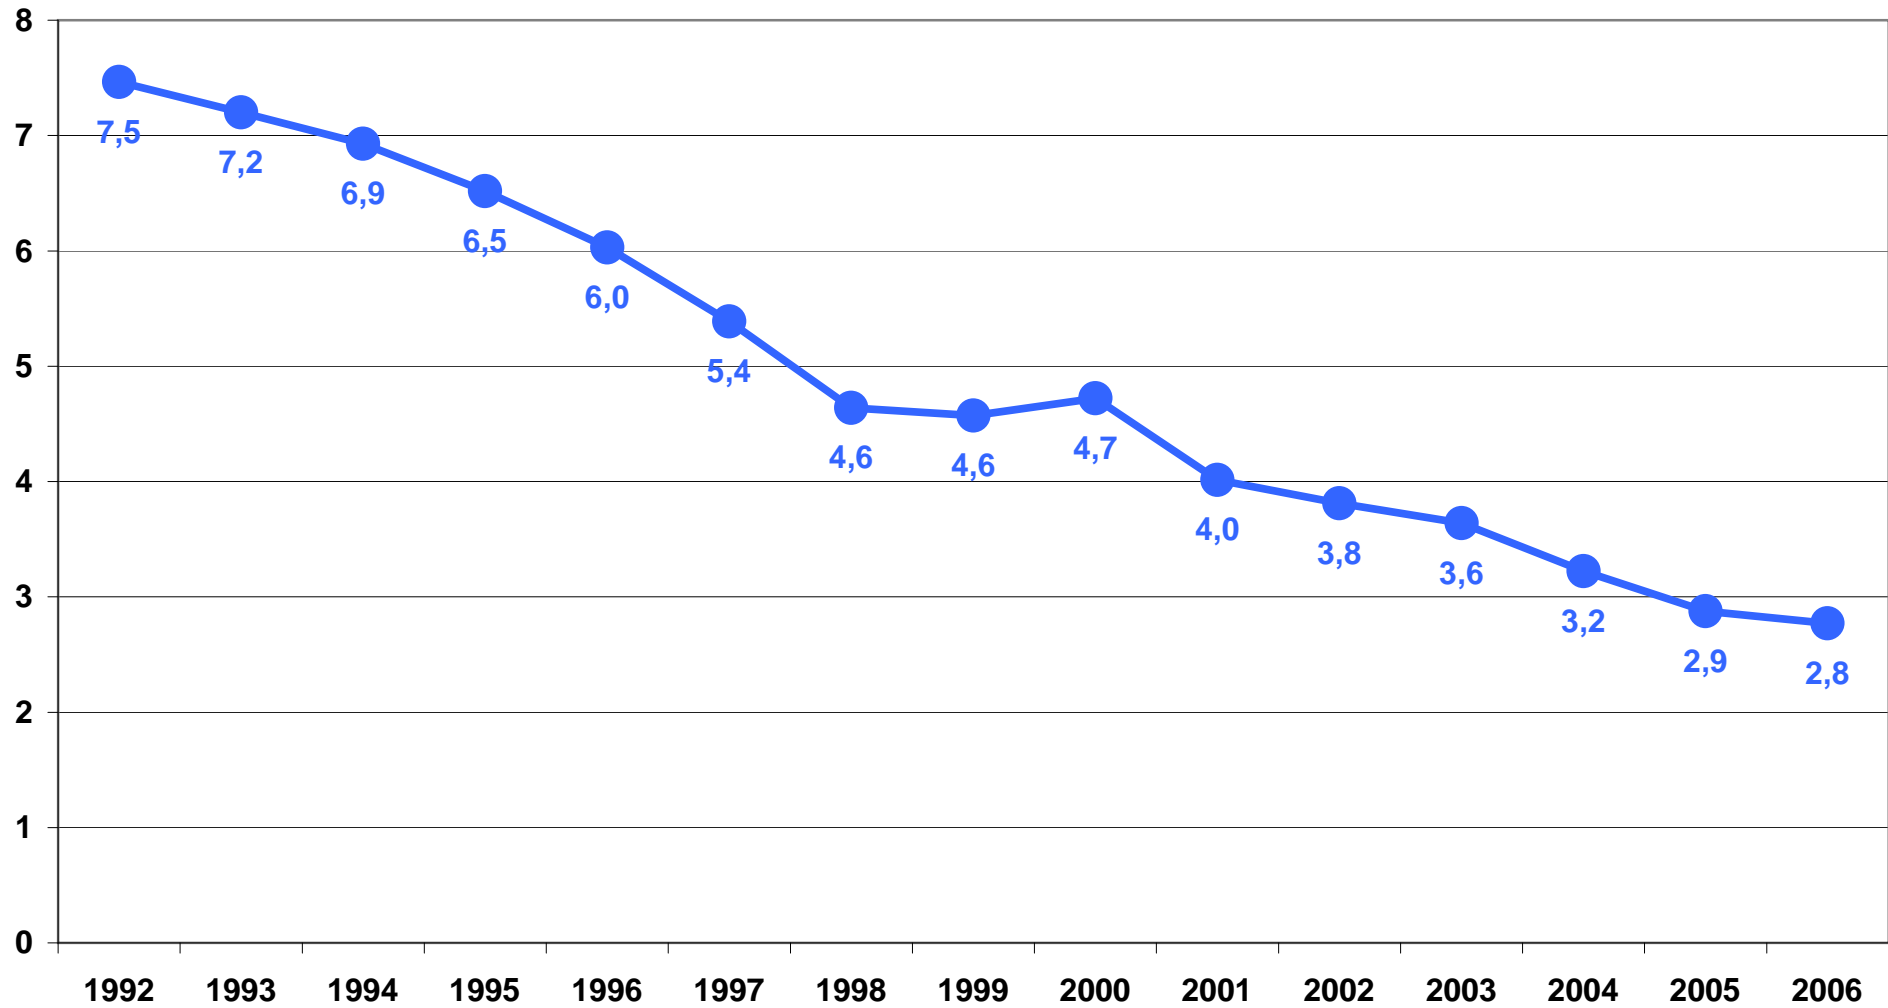

Pro 1 Milliarde Tonnenkilometer Getötete bei Lkw-Unfällen 1992-2006

Quellen: StBA, Wiesbaden; DIW, Berlin; ifo, München; Prognos/ProgTrans, Basel; BVU, Freiburg und BGL-Berechnungen

© Bundesverband Güterkraftverkehr Logistik und Entsorgung (BGL) e.V. - Verwertung und Vervielfältigung nur mit Quellenangabe gestattet.