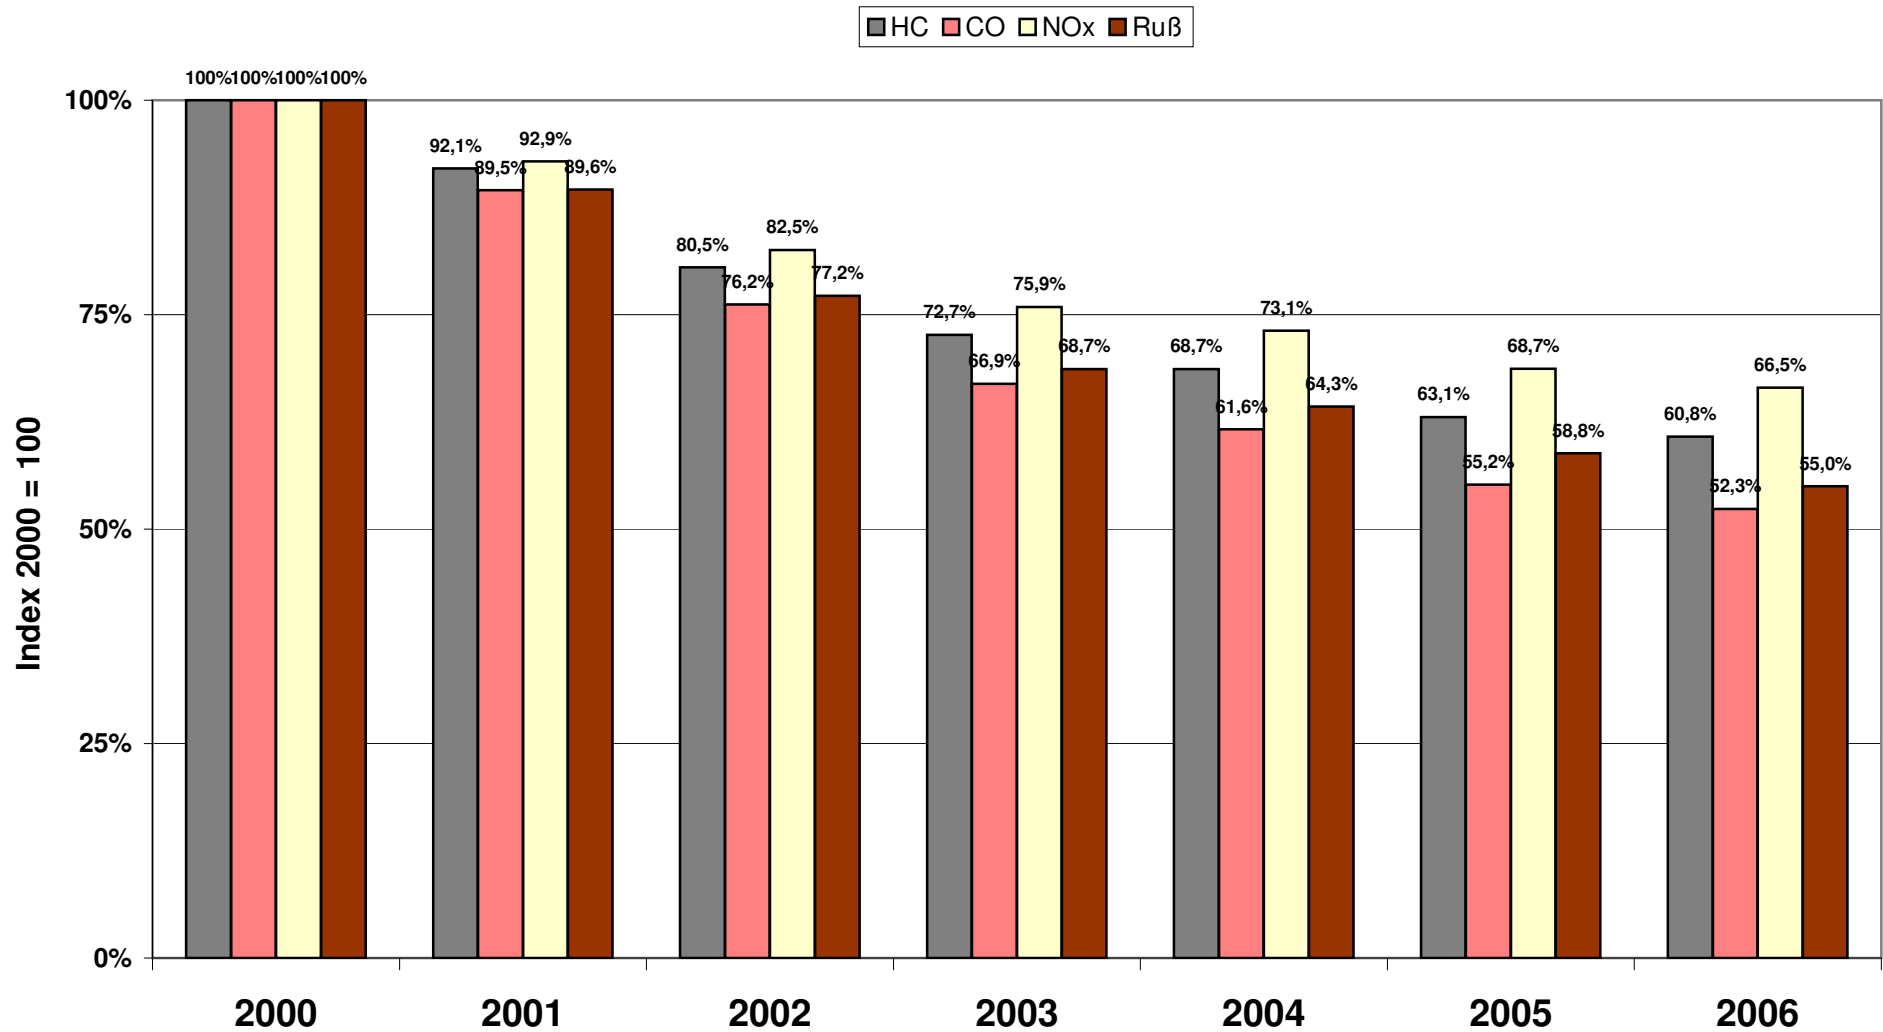

## Emissions-Index deutscher Brummis nach Schadstoffen 2000 bis 2006

Quellen: Kraftfahrt-Bundesamt, Flensburg; EU-Kommission, Brüssel; Umweltbundesamt, Dessau und Berechnungen des BGL

© Bundesverband Güterkraftverkehr Logistik und Entsorgung (BGL) e.V. - Verwertung und Vervielfältigung nur mit Quellenangabe gestattet.